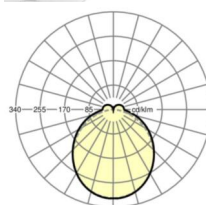

## Оптика

Оснастка	LED, цветопередача/оттенок света CRI ≥ 80 / 6500K
Допуск для координаты цветности (MacAdam)	3SDCM
Номинальный световой поток	9181lm
Срок службы LED	50000h L80/B10 (Tq 25°C)
светоотдача светильников	132lm/W
Угол излучения	115° (C0) / 110° (C90)
UGR поп./вдоль	27.1 / 26.5

## Механика

цвет корпуса	белый стандартный для электротехники RAL 9016
размеры (LxWxH/DxH)	1531mm x 55mm x 37mm
вес (нетто)	1.9kg
Вид монтажа	сборка трековых систем, световая структура

## DEEP-LINK

<https://www.regiolum.de/ru/article/19472004180>

Ссылка	LED 10000lm 865
ηLB	100 %
Φ ↓/↑	90 % / 10 %
UGR поп./вдоль	27.1 / 26.5

размеры

L	1531 mm	Длина
B	55 mm	Ширина
H	37 mm	Высота